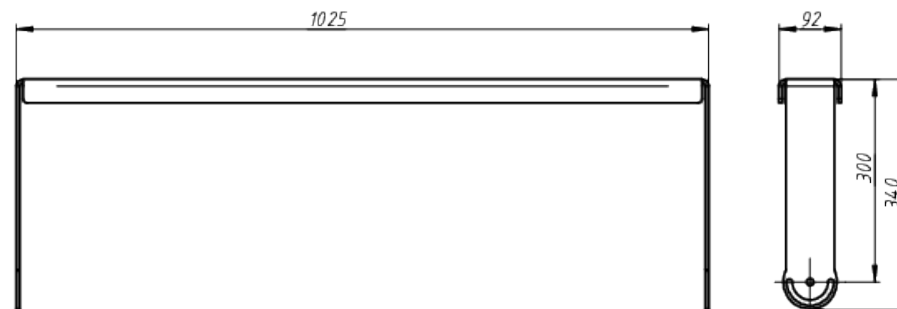

A

*Документ сгенериран автоматически. Дата генерации: 20-10-2024

Изм.	Лист	№ докум.	Подп.	Дата

LAD LED R700-18-PC-30-750-D48-1800L1 ST

Лист
1