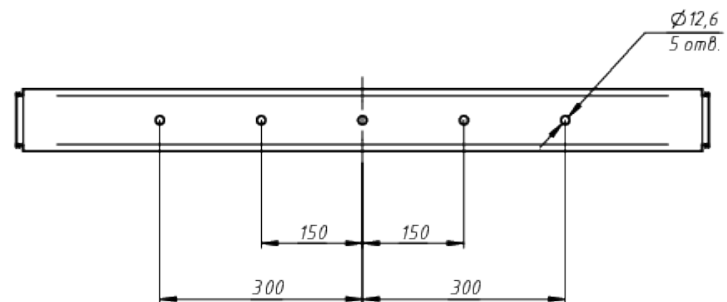

A

*Документ сгенериран автоматически. Дата генерации: 20-10-2024

Изм.	Лист	№ докум.	Подп.	Дата

LAD LED R700-18-PC-30-750-D48-1800L1 ST

Лист
1